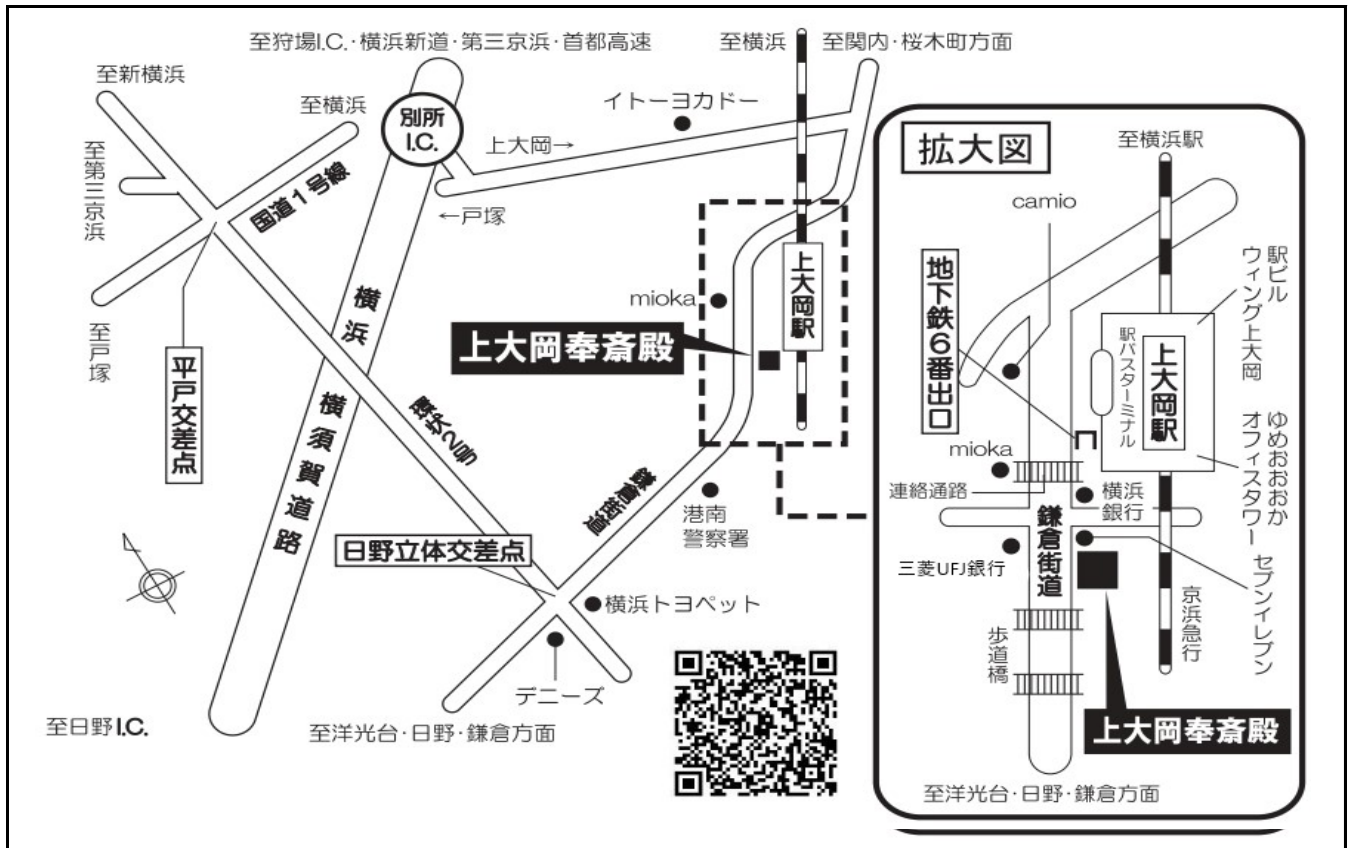

〒233-0002

横浜市港南区上大岡西2-1-20

TEL. 045-849-7676

■ 電車でお越しの場合

(京浜急行・市営地下鉄上大岡駅から徒歩2分)

① 京浜急行「上大岡駅」下車 駅ビルを出て正面鎌倉街道を左(日野・鎌倉方面)に直進200m先左側

② 市営地下鉄「上大岡駅」下車 6番出口を左に直進200m先左側

上大岡駅前(鎌倉街道)は連日、渋滞や混雑が予想されます 公共交通機関のご利用を推奨致します